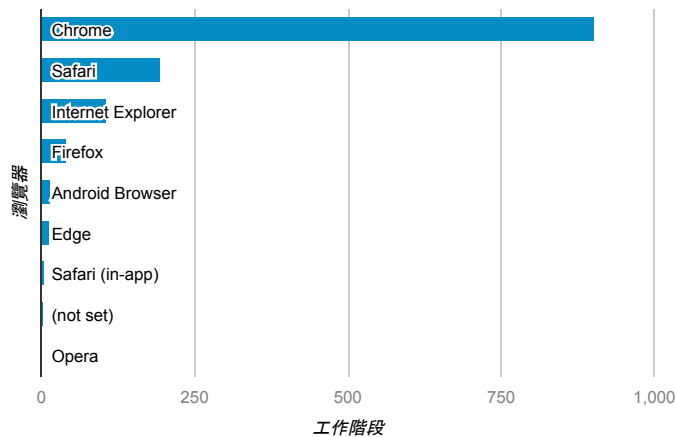

造訪 (依瀏覽器分組)