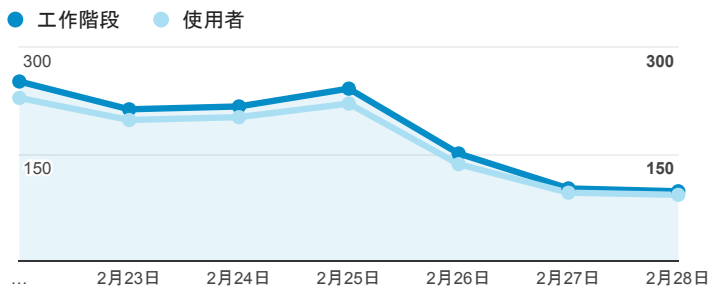

報表01_訪客

2016年2月22日 - 2016年2月28日

所有使用者
100.00% 個工作階段

平均造訪停留時間和單次造訪頁數

造訪地圖

造訪和不重複訪客

造訪 (依瀏覽器分組)

造訪和新造訪

造訪和新造訪率 (依行動裝置資訊分組)

造訪 (依裝置類別分組)

desktop mobile tablet