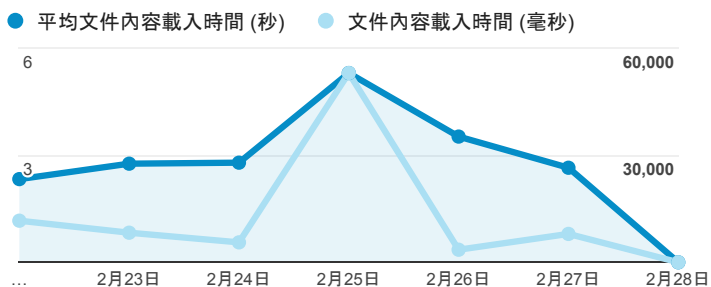

# 報表01\_訪客

2016年2月22日 - 2016年2月28日

所有使用者  
100.00% 個工作階段

## 平均造訪停留時間和單次造訪頁數